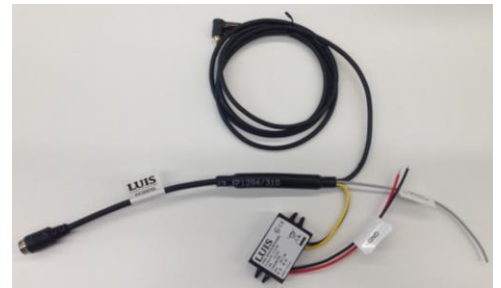

LUIS Adapter Garmin 5-Pin

Artikel-Nr.: 009725

Technische Zeichnung

Produktbild

Maße & Gewicht

- Länge ca. 170 cm
- Gewicht ca. 100 g

Lieferumfang

- Adapterkabel mit entsprechenden Anschlüssen