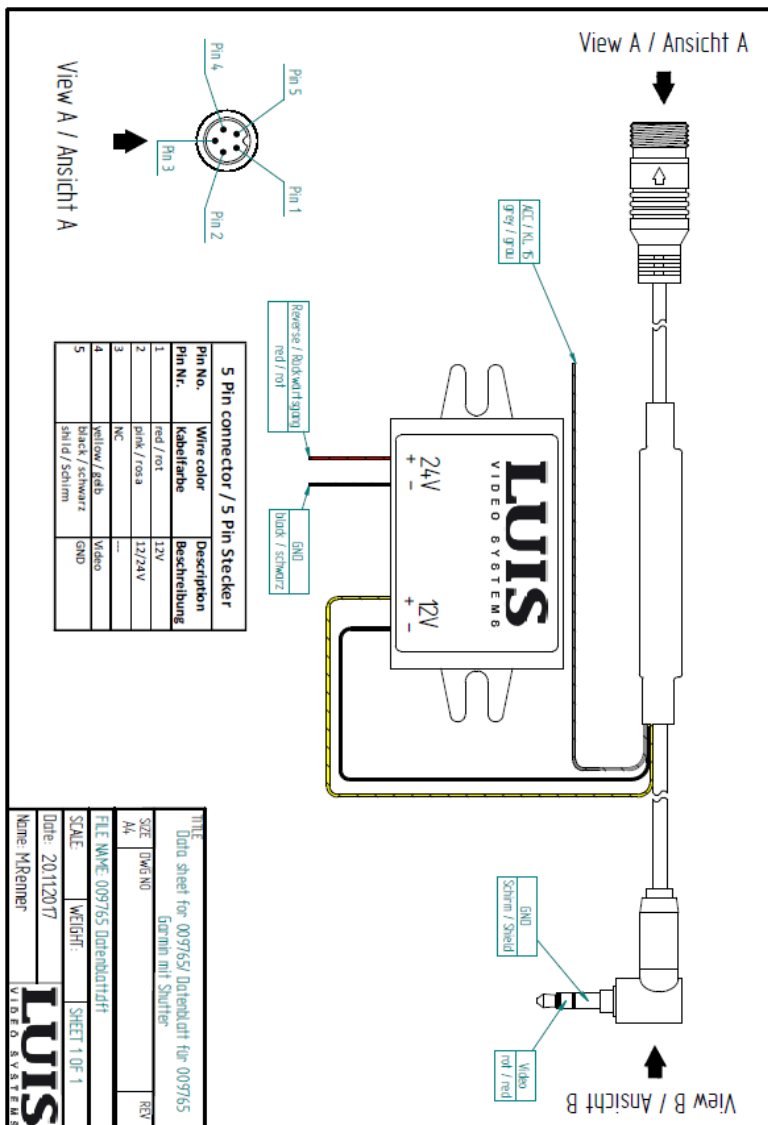

LUIS Adapter Garmin 5-Pin

Artikel-Nr.: 009725

Technische Zeichnung

Produktbild

Maße & Gewicht

- Länge ca. 170 cm
- Gewicht ca. 100 g

Lieferumfang

- Adapterkabel mit entsprechenden Anschlüssen