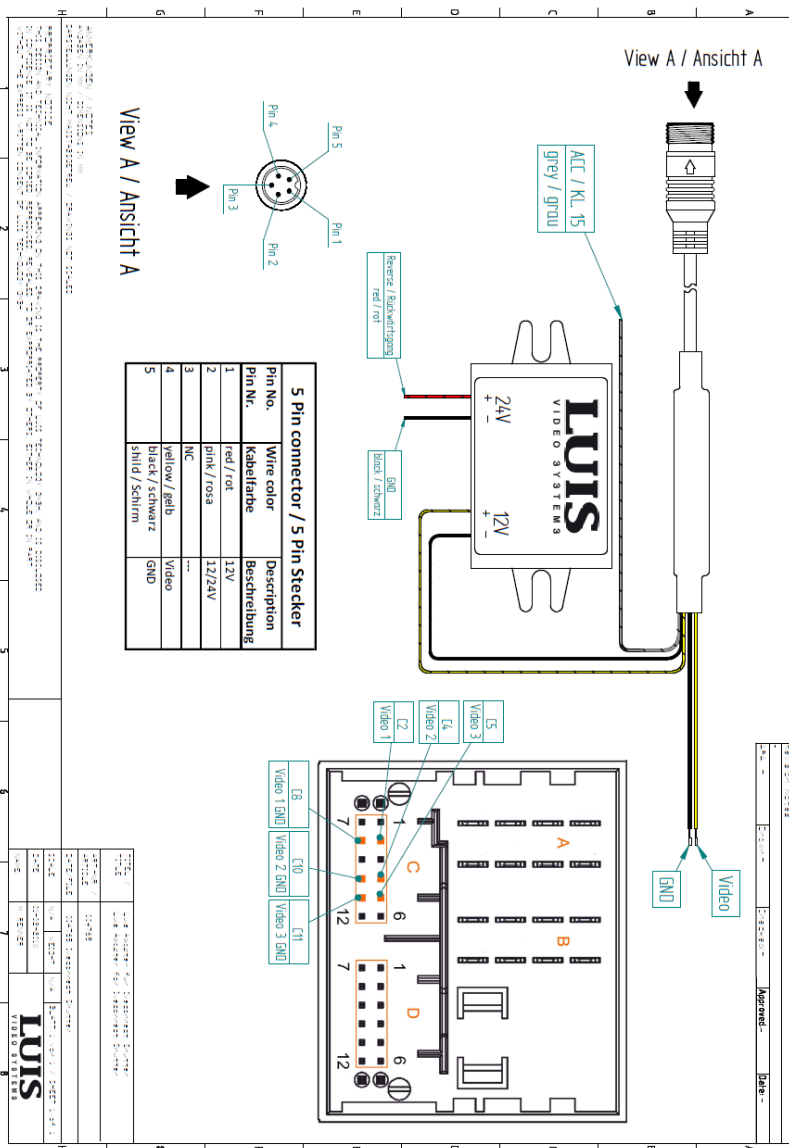

# LUIS Adapter IVECO SW2910 / SW76140 5-Pin

Artikel-Nr.: 004765

## Technische Zeichnung

## Maße & Gewicht

- Länge ca. 40 cm
- Gewicht ca. 75 g

Note: Dimensional Tolerance +/- 2%