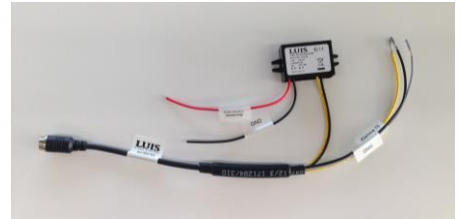

# LUIS Adapter IVECO SW2910 / SW76140 5-Pin

Artikel-Nr.: 004765

## Technische Zeichnung

## Maße & Gewicht

- Länge ca. 40 cm
- Gewicht ca. 75 g