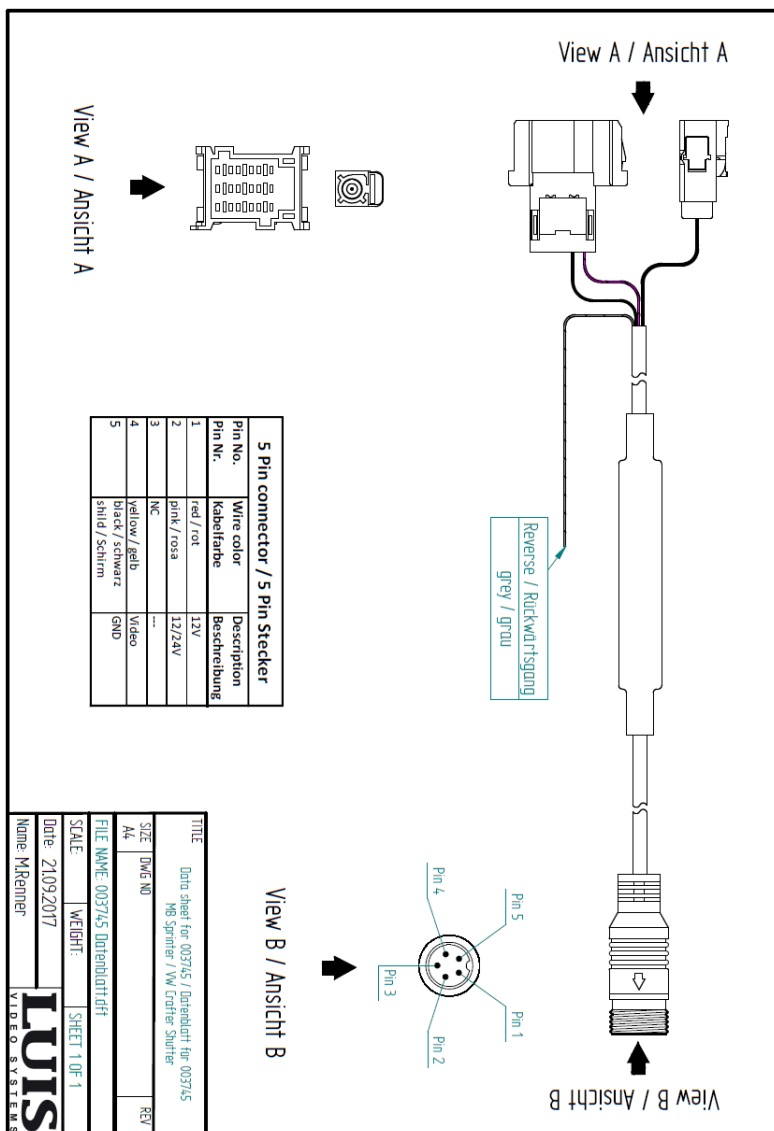

# LUIS Adapter Sprinter/Crafter EN7 FR7 5-Pin

Artikel-Nr.: 003745

## Technische Zeichnung

## Maße & Gewicht

- Länge ca. 47 cm
- Gewicht ca. 40 g

## Lieferumfang

- Adapterkabel mit entsprechenden Anschlüssen