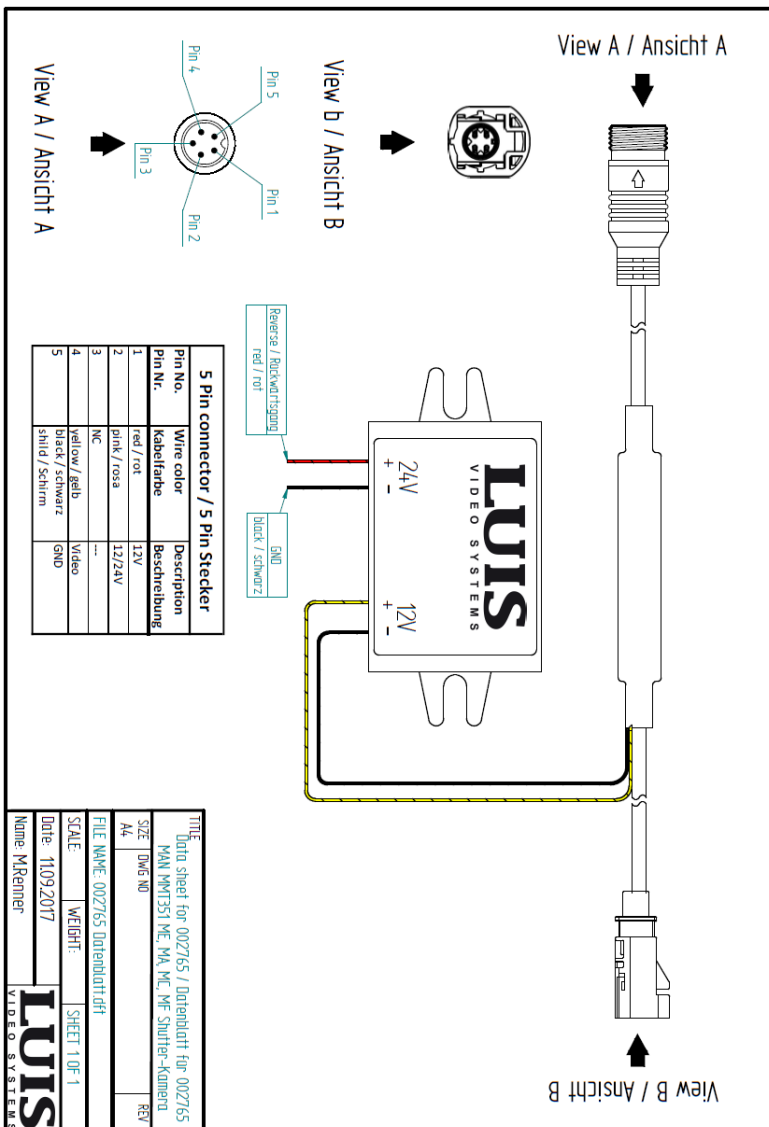

LUIS Adapter MAN MMT Neu 5-Pin

Artikel-Nr.: 0027565

Technische Zeichnung

Produktbild

Maße & Gewicht

- Ca. 45cm
- 80 g

Lieferumfang

- Adapterkabel mit entsprechenden Anschlüssen